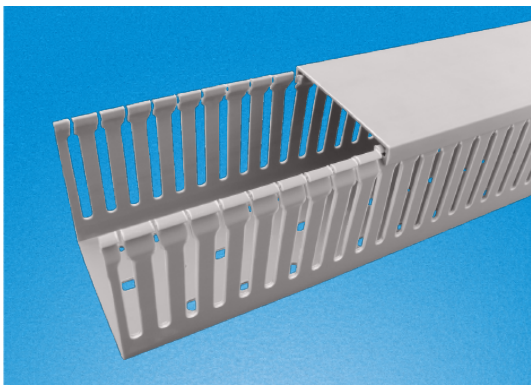

# RCCN 日成HVDRT型环保阻燃线槽 Narrow Slot Wiring Duct

产品材质:采用低卤素硬质PVC料制成,环保无污染,不含铅等有毒物。  
 产品认证:美国UL:E306674 欧洲CE 欧洲环保RoHS,REACH,铁道阻燃低烟。  
 防火等级:UL94V-0,低烟微卤,遇火不燃烧,防火性及绝缘性特佳。  
 产品构造:由槽底及槽盖组成,底槽两侧设有出线孔。  
 颜色:灰色.白色.蓝色.黑色(可定制其它颜色,有起订量要求)  
 工作温度:静态-40°C持续高温至65°C,短时间可达85°C。  
 使用方法:先将底槽固定,将所要配的线装入槽内,盖上槽盖即可。  
 产品特性:1.反扣式槽盖与槽体设计组合后绝不脱落,且接合面平滑,不割伤手及擦损附近配线。  
 2.配线槽65°C内不易断裂,变形,变色,装配省时便利。  
 3.出线孔低、组合容易、拆卸简单、易于配线。

**更多选择:量大可按需求生产所需规格或定制长度.例:HVDR8080T(L=1.7M)**  
 Wide slot/finger design provides greater sidewall rigidity and can be used with a wide range of wire bundle sizes.  
 Certificates:UL:E306674 CE:EN50085 RoHS,REACH. Made of rigid PVC  
 Work temperature:-40 °c to 65 °c  
 UL94 Flammability Rating of V-0  
 Provided with mounting holes  
 Available color:gray.white.blue.black and other special colors  
**Special length come with MOQ request**

150宽为5排底孔  
 150 width with 5 lines holes

本系列HVDRT为直孔,孔5齿8,孔无分隔齿设计。  
 本系列16/20/33/35/45/65/75高为非标产品。  
 This series is HVDRT,without butterfly design,slot 5,finger 8,  
 16/20/33/35/45/65/75,they are not standard products