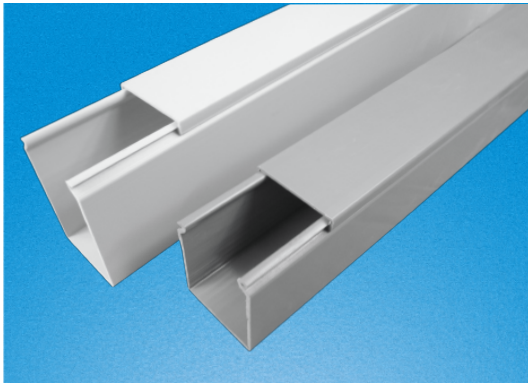

RCCN 日成SDRHF型密封耐高温无卤线槽 Halogen Free Solid Wiring Duct

产品材质:采用无卤素硬质PCABS料制成,环保无污染,不含铅等有毒物。
 产品认证:美国UL 欧洲CE 欧洲环保RoHS,REACH,铁道阻燃低烟DIN5510。
 防火等级:UL94V-0,低烟微卤,遇火不燃烧,防火性及绝缘性特佳。
 产品构造:由槽底及槽盖组成,底槽两侧设有出线孔。
 颜色:灰色.乳白色.蓝色.黑色(可定制其它颜色,有起订量要求)
 工作温度:静态-40°C持续高温至110°C。
 使用方法:先将底槽固定,将所要配的线装入槽内,盖上槽盖即可。
 产品特性:1.反扣式槽盖与槽体设计组合后绝不脱落,且接合面平滑,不割伤手及擦损附近配线。
 2.配线槽110°C内不易断裂,变形,变色,装配省时便利。
 3.出线孔低,组合容易,拆卸简单、易于配线。

更多选择:量大可按需求生产所需规格或定制长度.例:SDR8080HF(L=1.7M)

Wide slot/finger design provides greater sidewall rigidity and can be used with a wide range of wire bundle sizes.
 Certificates:UL CE:EN50085 RoHS,REACH.

Made of rigid Halogen free PCABS
 Work temperature:-40 °c to 110 °c
 UL94 Flammability Rating of V-0

Provided with mounting holes
 Available color:gray,white,blue,black and other special colors
 Special length come with MOQ request

说明:本系列16/35/45/65/75为非标产品。

This series is 16/35/45/65/75,they are not standard products